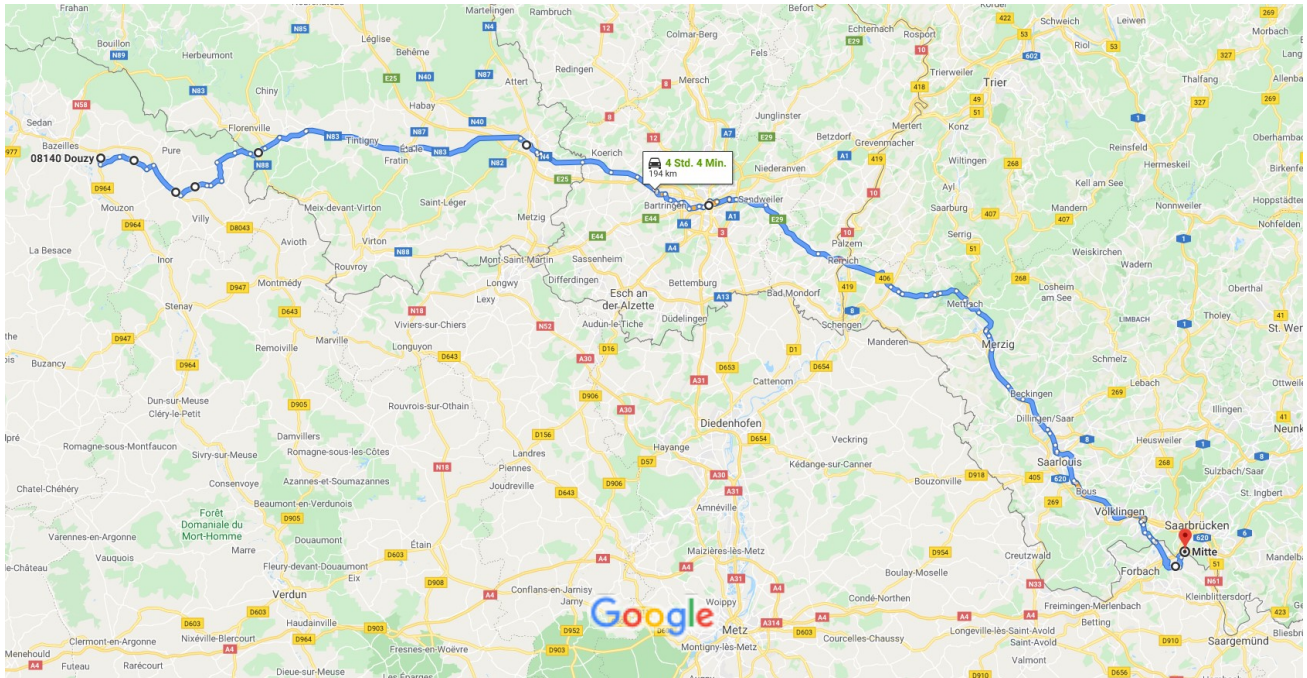

Douzy, 08140, Frankreich

Mit dem Auto 194 km, 4 Std. 4 Min.

nach Alt-Saarbrücken, 66119 Saarbrücken

Kartendaten © 2020 Google, GeoBasis-DE/BKG (©2009) 10 km