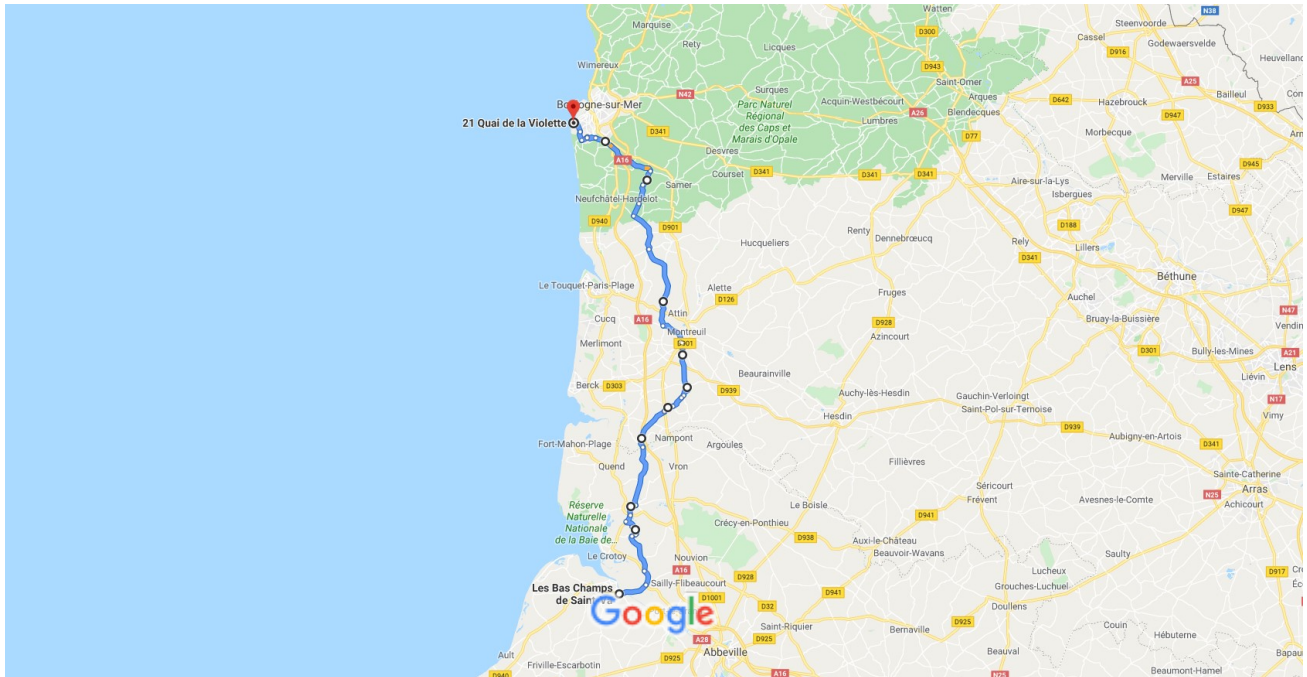

Les Bas Champs de Saint-Va, 80230 Boismont, Frankreich nach 21 Quai de la Violette, 62480 Le Portel, Frankreich  
Mit dem Auto 82,8 km, 1 Std. 49 Min.

Kartendaten © 2020 Google 10 km

über D146  
1 Std. 43 Min. ohne Verkehr  
1 Std. 49 Min.  
82,8 km

### 21 Quai de la Violette erkunden

Restaurants Hotels Tankstellen Parkplätze Mehr