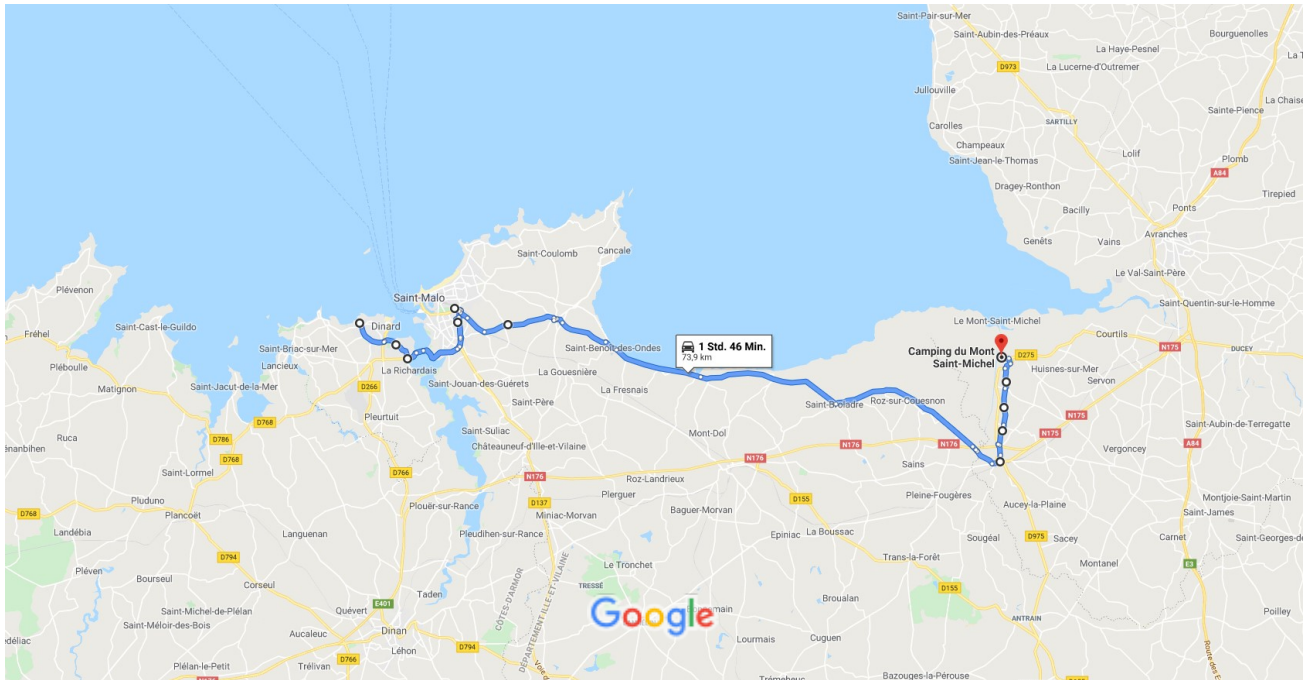

48.6348848, -2.0785778 Mit dem Auto 73,9 km, 1 Std. 46 Min.
nach Camping du Mont Saint-Michel

Kartendaten © 2019 5 km