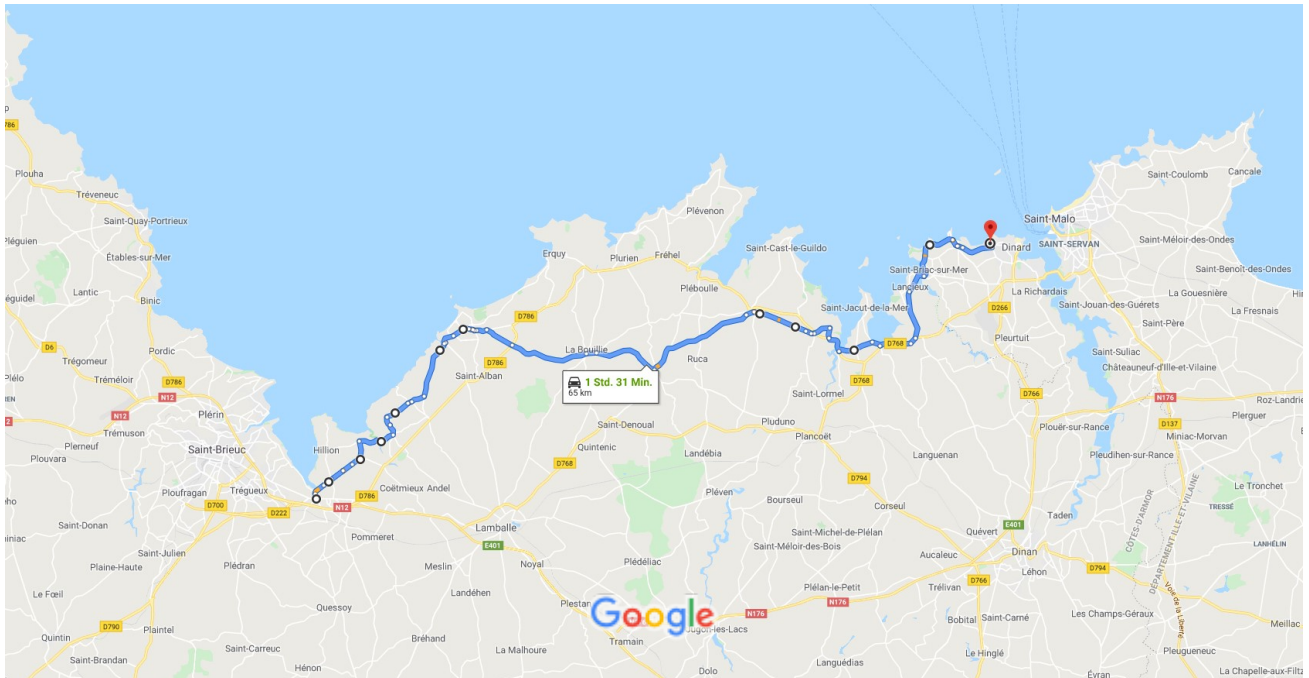

48.4851198, -2.6770338 Mit dem Auto 65,0 km, 1 Std. 31 Min.
nach 48.6349757, -2.0782494

Kartendaten © 2019 5 km