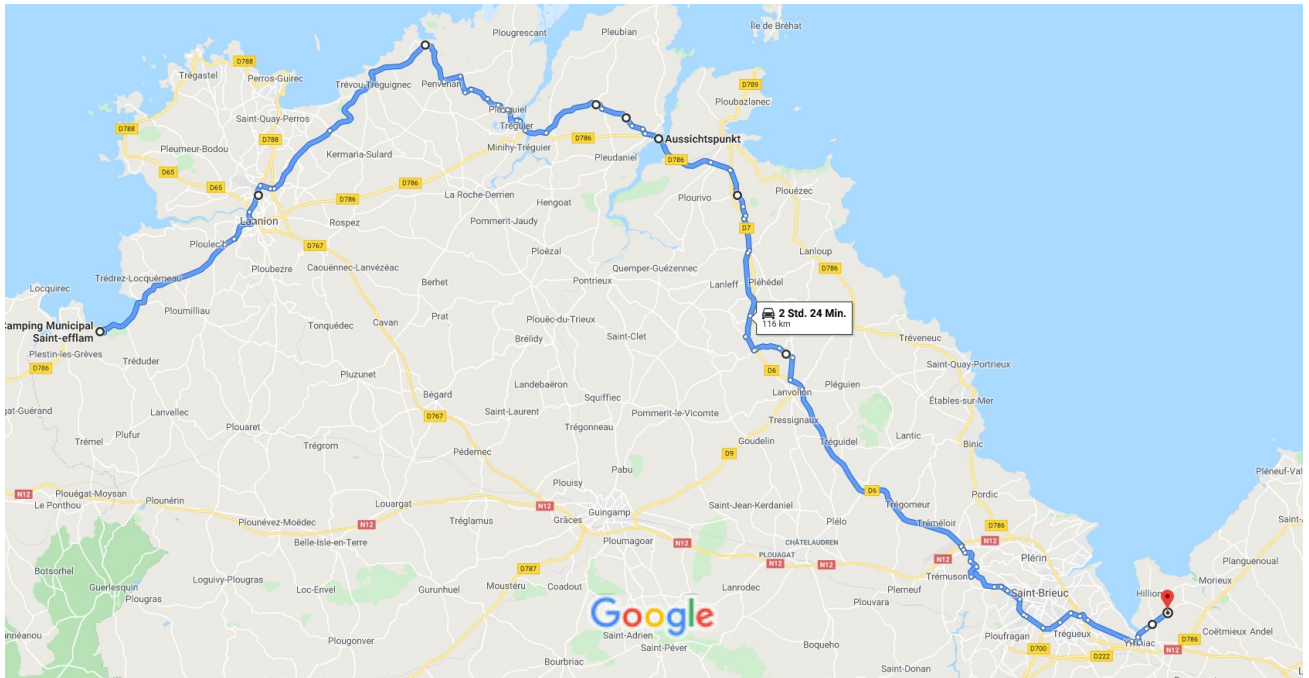

Camping Municipal Saint-efflam Mit dem Auto 116 km, 2 Std. 24 Min.  
efflam nach 48.5024260, -2.6520410

Kartendaten © 2019 Google 5 km