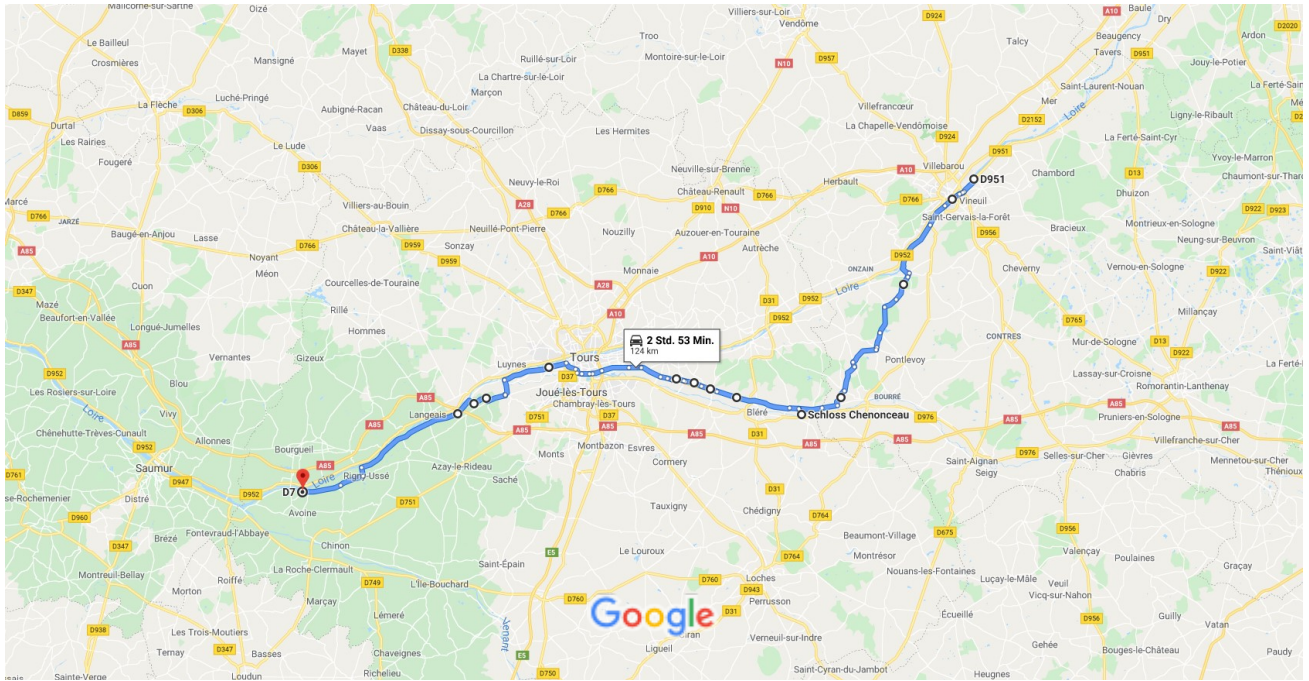

D951, 41350 Vineuil, Mit dem Auto 124 km, 2 Std. 53 Min.
Frankreich nach D7, 37420 Avoine, Frankreich

Kartendaten © 2019 Google 10 km