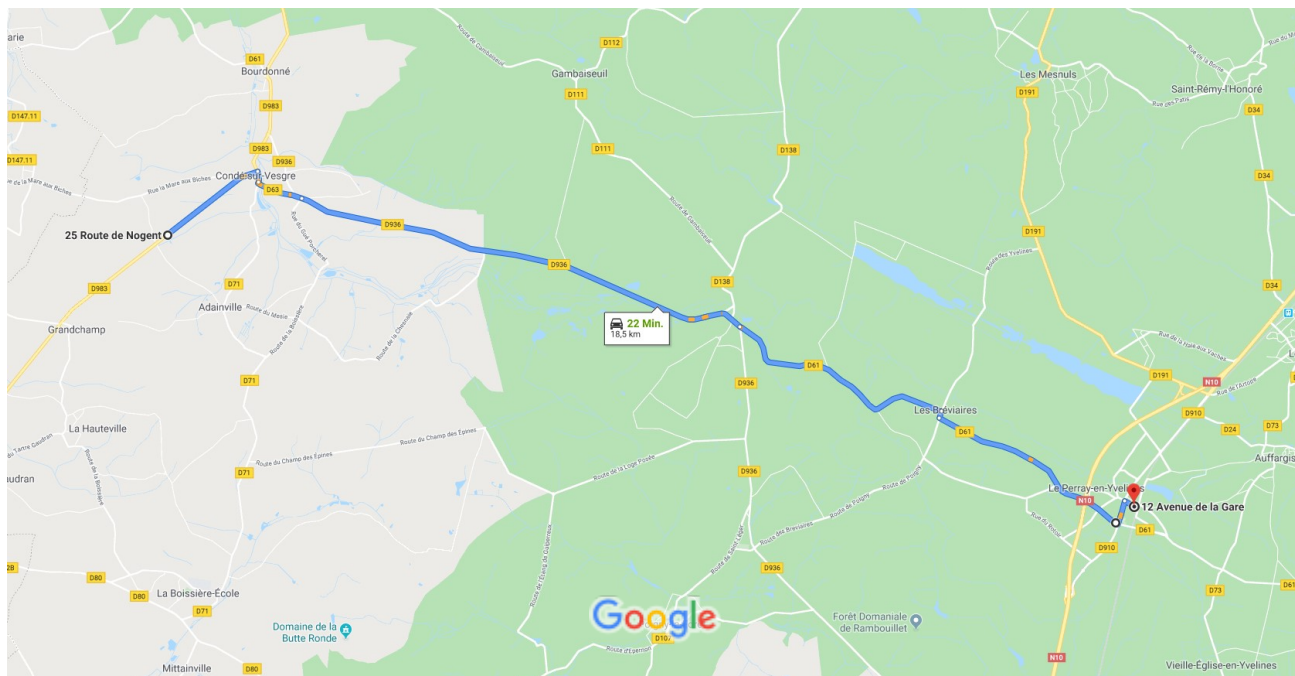

25 Route de Nogent, 78113 Condé-sur-Vesgre, Frankreich nach 12 Avenue de la Gare, 78610 Le Perray-en-Yvelines, Frankreich Mit dem Auto 18,5 km, 22 Min.

Kartendaten © 2019 Google 1 km