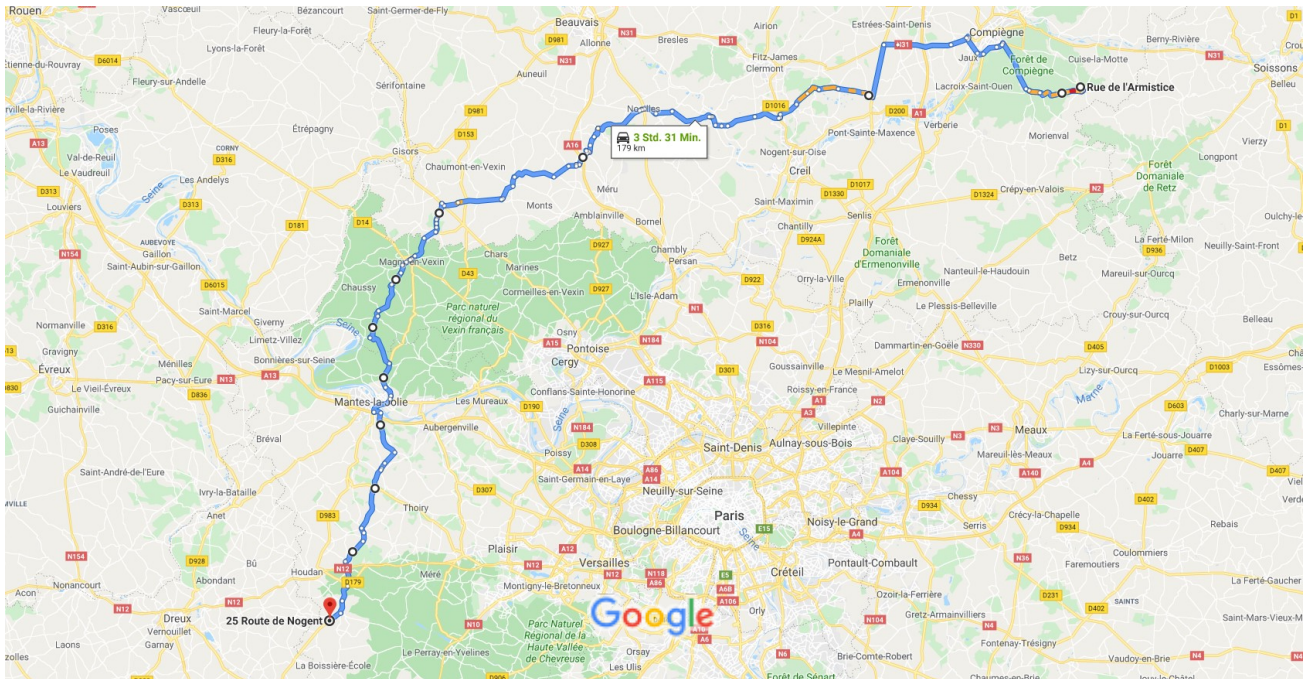

Rue de l'Armistice, 60350 Mit dem Auto 179 km, 3 Std. 31 Min.  
Pierrefonds, Frankreich nach 25 Route de Nogent, 78113 Condé-sur-Vesgre, Frankreich

Kartendaten © 2019 Google 10 km